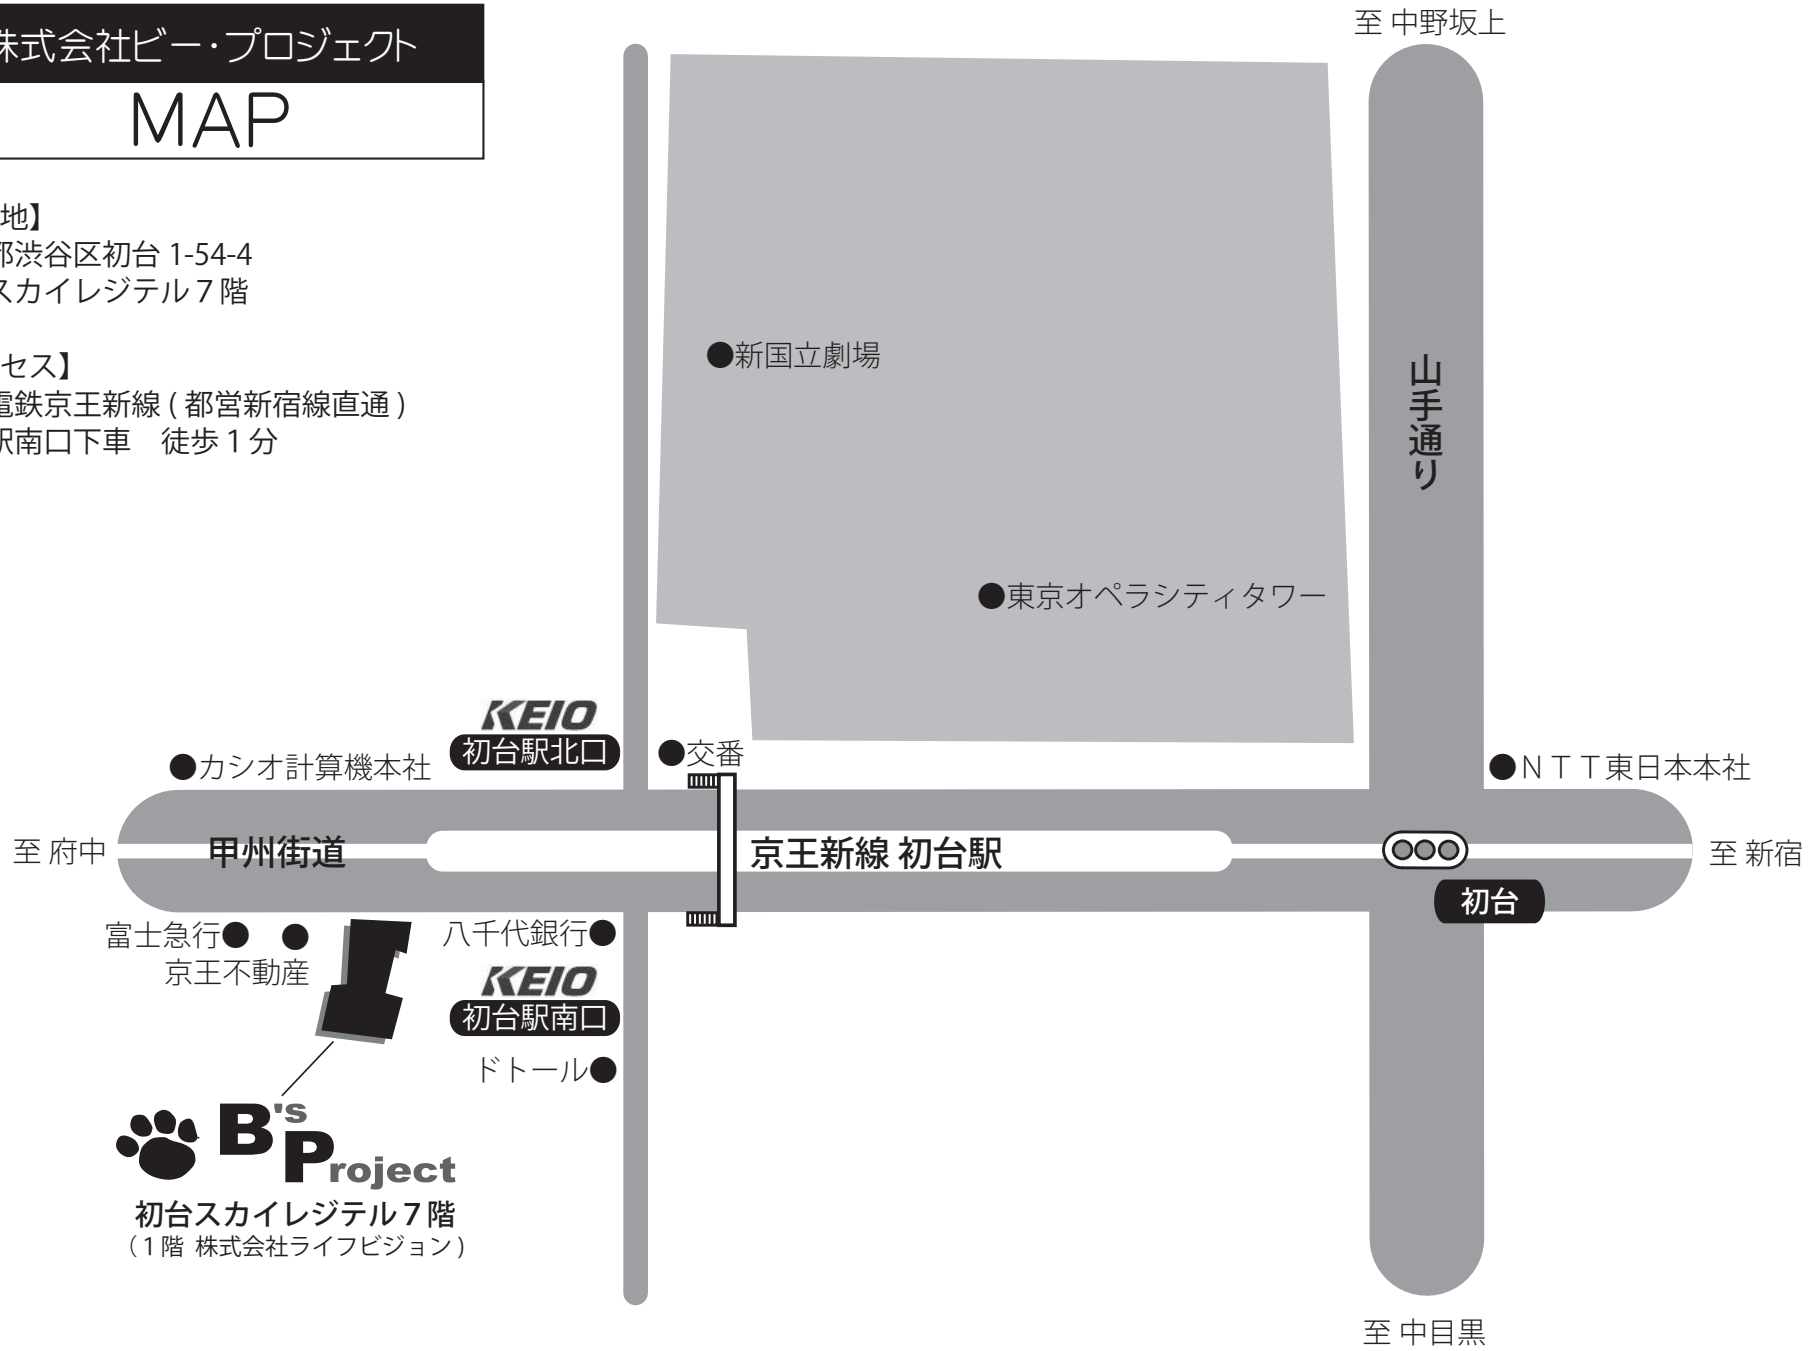

株式会社ビー・プロジェクト

MAP

【所在地】

東京都渋谷区初台 1-54-4
初台スカイレジテル7階

【アクセス】

京王電鉄京王新線(都営新宿線直通)
初台駅南口下車 徒歩1分

- 富士急行 ● ●
- 京王不動産 ● ●
- 八千代銀行 ● ●
- ドトール ● ●

B's Project
初台スカイレジテル7階
(1階 株式会社ライフビジョン)